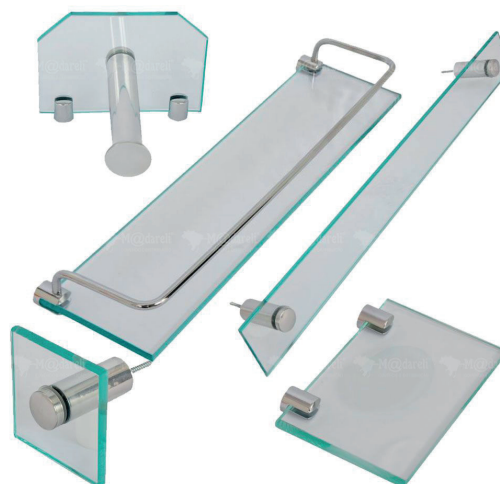

VELA P/ FILTRO WHILCLA

VELA P/ FILTRO 2 SAIDA COM BORRACHA E ROSCA

KIT E ACESSÓRIOS DE VIDRO

KIT LUXO RETO 5PÇS FUMÊ

KIT LUXO RETO 5PÇS INCOLOR

KIT LUXO RETO 5PÇS VERMELHO

KIT LUXO RETO 5PÇS BRANCO

KIT E ACESSÓRIOS DE VIDRO