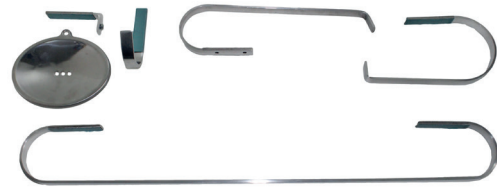

PORTA SHAMPOO RETO
INCOLOR PISON

PORTA SHAMPOO DUPLO

KIT BANHEIRO

KIT BANHEIRO JUNIOR PISON

KIT BANHEIRO QUADRADO 5PÇS
STANDER PISON

KIT BANHEIRO SEMI LUXO 5PÇS SABONETEIRA
VIDRO PISON

KIT BANHEIRO STANDER
PISON