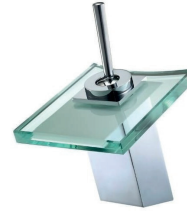

TORNEIRA COZINHA
DISPONÍVEIS NOS TAMANHOS:

- 45° 30CM
- 90° 30CM
- 45° 20CM

TORNEIRAS MONOCOMANDO

1202
TORNEIRA
MONOCOMANDO LAV
BAIXA VIDRO

1203
TORNEIRA
MONOCOMANDO
LAV ALTA VIDRO FUME

1203
TORNEIRA
MONOCOMANDO LAV
ALTA VIDRO INC