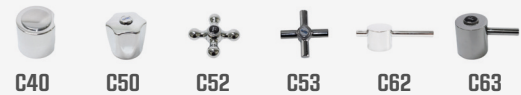

TIPOS DE ACABAMENTOS

LINHA TORNEIRAS AUTOMÁTICAS

1190
TORNEIRA LAVATÓRIO
BM PAREDE
AUTOMÁTICA

1190
TORNEIRA AUTOMÁTICA
BM PAREDE LAVATORIO

TORNEIRA LAVATÓRIO EASY

TORNEIRA EASY
LAVATORIO PRETA E
VERMELHA

1194
TORNEIRA LAVATORIO
CLÍNICA C70

1194
TORNEIRA LAVATÓRIO
JR C50

1194
TORNEIRA LAVATÓRIO
JR C52

TIPOS DE ACABAMENTOS

TORNEIRAS LAVATÓRIO LX 1194

1194
TORNEIRA LAVATÓRIO
LX C100

1194
TORNEIRA
LAVATÓRIO LX C52

1194
TORNEIRA
LAVATÓRIO
LX 1/4 VOLTA C55

TIPOS DE ACABAMENTOS

TORNEIRAS LAVATÓRIO SIMPLES 1193

1193
TORNEIRA LAVATORIO
SIMPLES C23

1193
TORNEIRA LAVATORIO
SIMPLES C25

1193
TORNEIRA LAVATORIO
SIMPLES C33

TIPOS DE ACABAMENTOS

TORNEIRAS LINK

1048