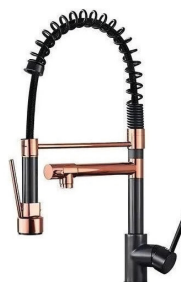

2085PRRS

TORNEIRA
MONOCOMANDO
COZINHA GOURMET
BAIXA PRETA ROSÉ 2SD