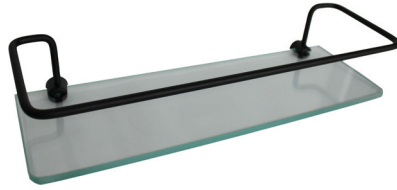

KIT BANHEIRO

PORTA SHAMPO RETO INCOLOR PISON C HASTE PRETA