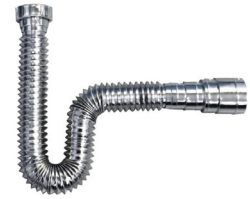

SIFÃO EXTENSIVO CROMADO LUCONI