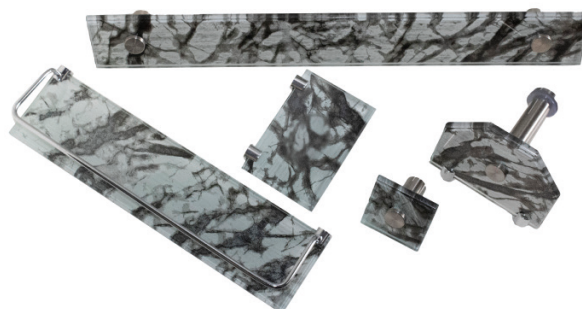

KIT E ACESSÓRIOS DE VIDRO

KIT LUXO RETO 5PÇS FUMÊ

KIT LUXO RETO 5PÇS INCOLOR

KIT LUXO RETO 5PÇS VERMELHO

KIT LUXO RETO 5PÇS BRANCO

KIT LUXO RETO 5PÇS
VERDE

KIT LUXO RETO 5PÇS
DOURADO

KIT LUXO RETO 5PÇS
PRETO