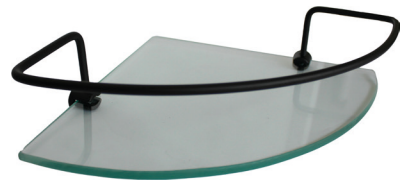

PORTA SHAMPO CANTO INCOLOR PISON C HASTE PRETA