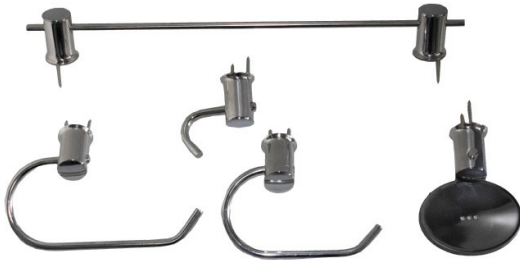

PORTA SHAMPOO CANTO INCOLOR PISON

PORTA SHAMPOO RETO INCOLOR PISON

KIT BANHEIRO QUADRADO 5PÇS STANDER PISON

KIT BANHEIRO SEMI LUXO 5PÇS SABONETEIRA VIDRO PISON

KIT BANHEIRO STANDER PISON

KIT LUXO ACESSÓRIOS P BANHEIRO PISON